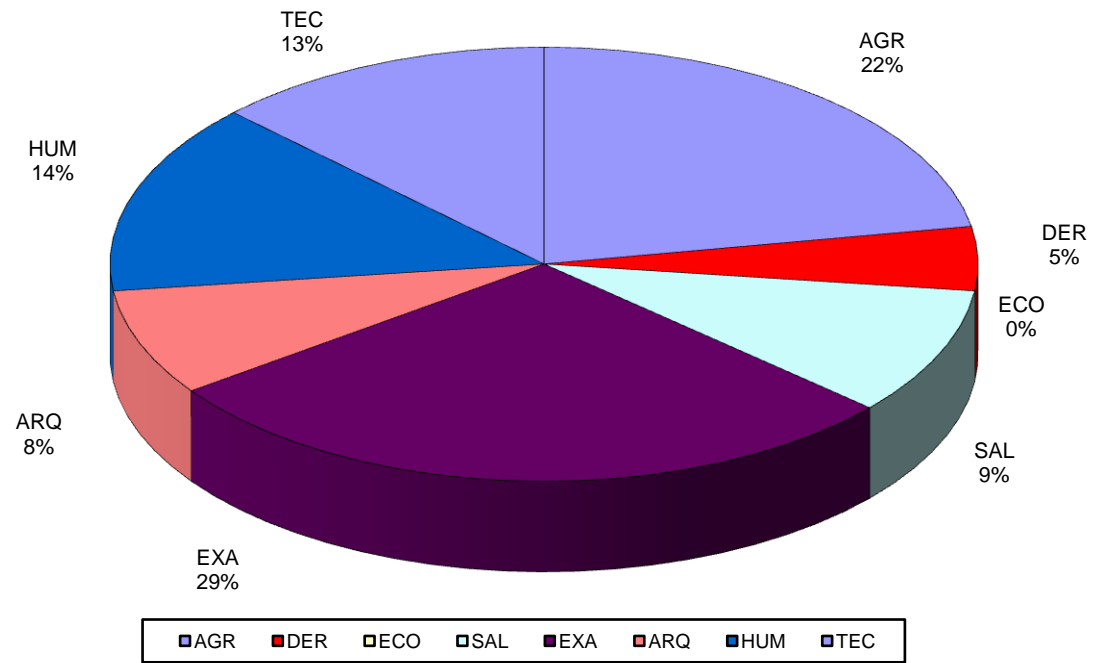

## Postulantes a Becas de Postgrado 2010 por Unidad Académica

Unidad Académica		Total de Postulante
Fac. de Cs. Agrarias	AGR	14
Escuela de Derecho	DER	3
Fac. de Cs. Económicas	ECO	0
Fac. de Cs. de la Salud	SAL	6
Fac. de Cs. Exactas y Naturales	EXA	18
Escuela de Arqueología	ARQ	5
Facultad de Humanidades	HUM	9
Fac. de Tecnología y Cs. Aplic.	TEC	8
<b>Total</b>		<b>63</b>

### Postulantes a Becas de Postgrado 2010 por Unidad Académica